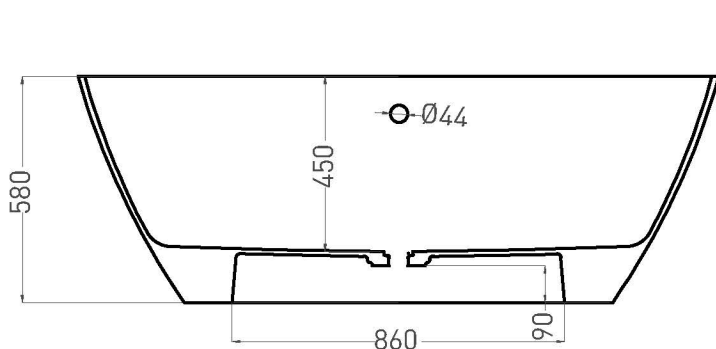

SOFIA LIGHT с переливом

ОТДЕЛЬНОСТОЯЩАЯ ВАННА 103711G

Дизайн: Salini SRL

salini
L'ANIMA DELL'ACQUA

Размеры: 1645 x 755 x 580 мм
Вес нетто / брутто: 118 / 169 кг
Объём до перелива: 275 л
Глубина до перелива: 380 мм
Материал: S-Sense
Покрытие: глянцевое
Цвет: RAL / белый
Комплектация: ванна с отверстием под перелив (слив-перелив в комплект не входит)
Требуемый смеситель: напольный
Гарантия: 10 лет
Производство: Италия / Россия