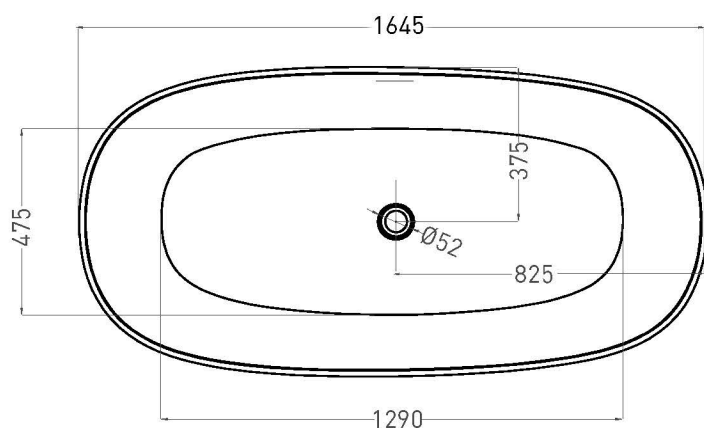

SOFIA LIGHT с переливом

ОТДЕЛЬНОСТОЯЩАЯ ВАННА 103711G

Дизайн: Salini SRL

salini
L'ANIMA DELL'ACQUA

Размеры: 1645 x 755 x 580 мм
Вес нетто / брутто: 118 / 169 кг
Объём до перелива: 275 л
Глубина до перелива: 380 мм
Материал: S-Sense
Покрытие: глянцевое
Цвет: RAL / белый
Комплектация: ванна с отверстием под перелив (слив-перелив в комплект не входит)
Требуемый смеситель: напольный
Гарантия: 10 лет
Производство: Италия / Россия