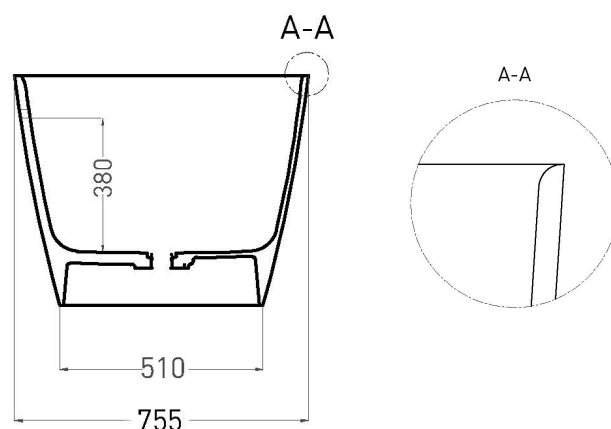

SOFIA LIGHT с переливом

ОТДЕЛЬНОСТОЯЩАЯ ВАННА 103711G

Дизайн: Salini SRL

salini
L'ANIMA DELL'ACQUA

Размеры: 1645 x 755 x 580 мм
Вес нетто / брутто: 118 / 169 кг
Объём до перелива: 275 л
Глубина до перелива: 380 мм
Материал: S-Sense
Покрытие: глянцевое
Цвет: RAL / белый
Комплектация: ванна с отверстием под перелив (слив-перелив в комплект не входит)
Требуемый смеситель: напольный
Гарантия: 10 лет
Производство: Италия / Россия