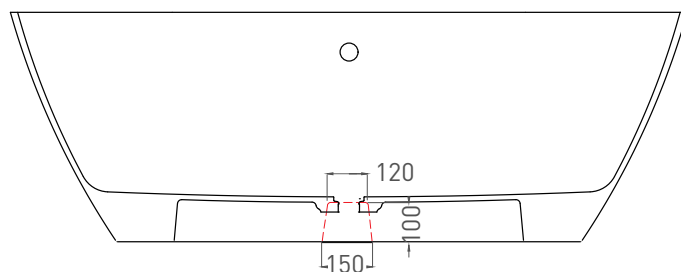

SOFIA LIGHT с переливом

ОТДЕЛЬНОСТОЯЩАЯ ВАННА 103711G

Дизайн: Salini SRL

salini
L'ANIMA DELL'ACQUA

Размеры: 1645 x 755 x 580 мм
Вес нетто / брутто: 118 / 169 кг
Объём до перелива: 275 л
Глубина до перелива: 380 мм
Материал: S-Sense
Покрытие: глянцевое
Цвет: RAL / белый
Комплектация: ванна с отверстием под перелив (слив-перелив в комплект не входит)
Требуемый смеситель: напольный
Гарантия: 10 лет
Производство: Италия / Россия